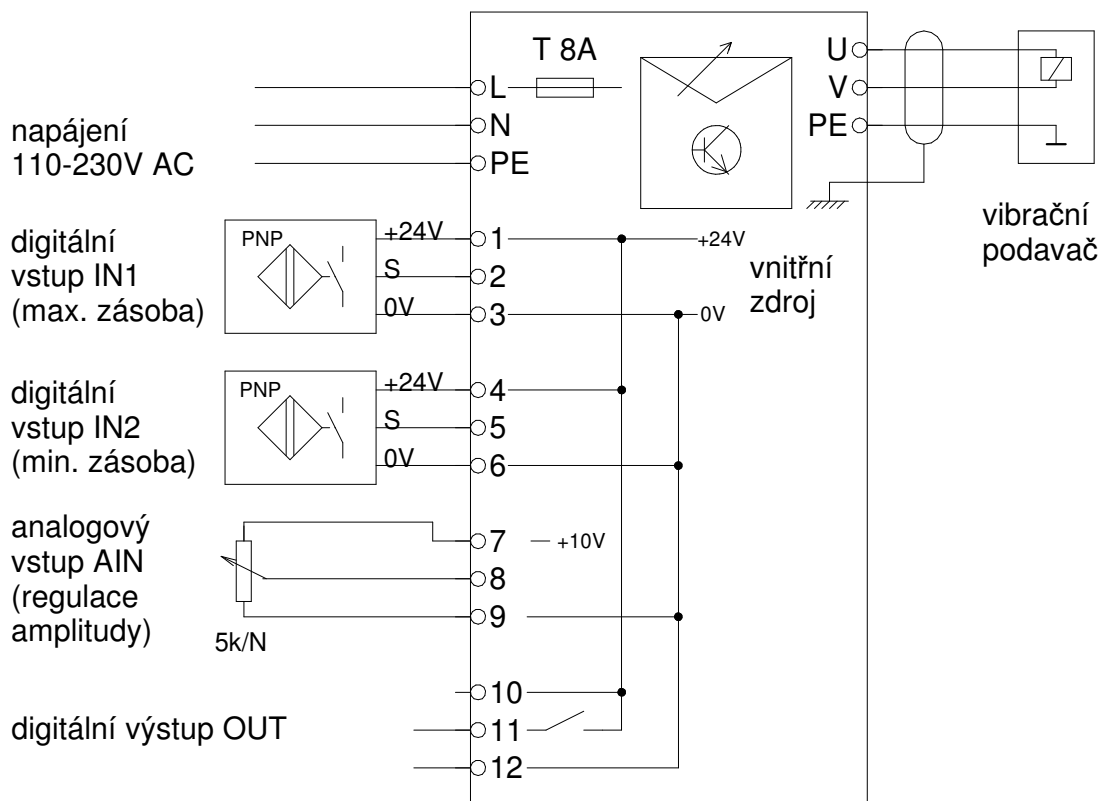

Zapojení svorek regulátoru DIGR 1500/E

alternativní regulace amplitudy